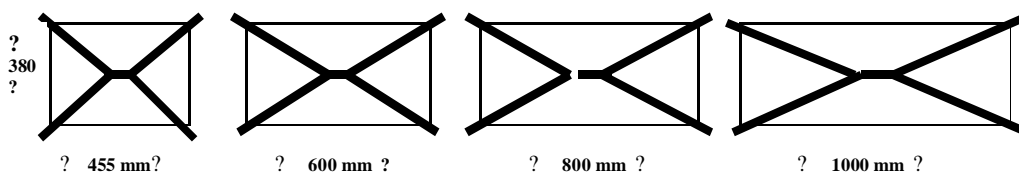

## SPECIAL CLEARANCE PRICES Australian Dollars

	455mm	600mm	800mm	1000mm
<b>BASE PACK 6mm SMOKED GLASS</b>	<b>NOW:</b> 169.00	<b>199.00</b>	<b>249.00</b>	<b>269.00</b>
	<b>WAS</b> 209.00	<b>249.00</b>	<b>289.00</b>	<b>345.00</b>
<b>ADD ON PACK 6mm SMOKED GLASS</b>	<b>NOW:</b> 169.00	<b>199.00</b>	<b>249.00</b>	<b>269.00</b>
<b>93/138/183/228/273/318 all one price</b>	<b>WAS</b> 209.00	<b>249.00</b>	<b>289.00</b>	<b>345.00</b>
<b>BASE PACK with MDF SHELF</b>	<b>NOW:</b> 99.00		<b>169.00</b>	
	<b>WAS</b> 129.00		<b>199.00</b>	
<b>ADD ON PACK with MDF SHELF</b>	<b>NOW:</b> 99.00		<b>169.00</b>	
<b>93/138/183/228/273/318 all one price</b>	<b>WAS</b> 129.00		<b>199.00</b>	
<b>LINKS(PER PAIR)</b>	<b>NOW:</b>	<b>29.95</b>		
<b>43/93/138/183/228/273/318mm all one price</b>	<b>WAS</b>	<b>37.50</b>		